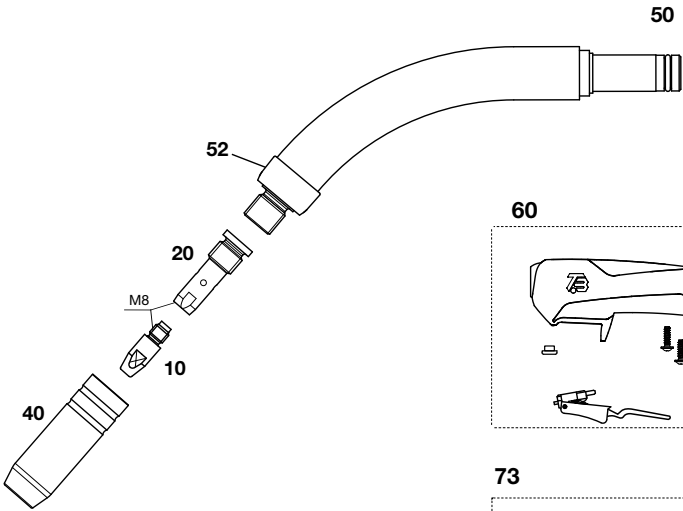

TBi X-Power 363 HD

76