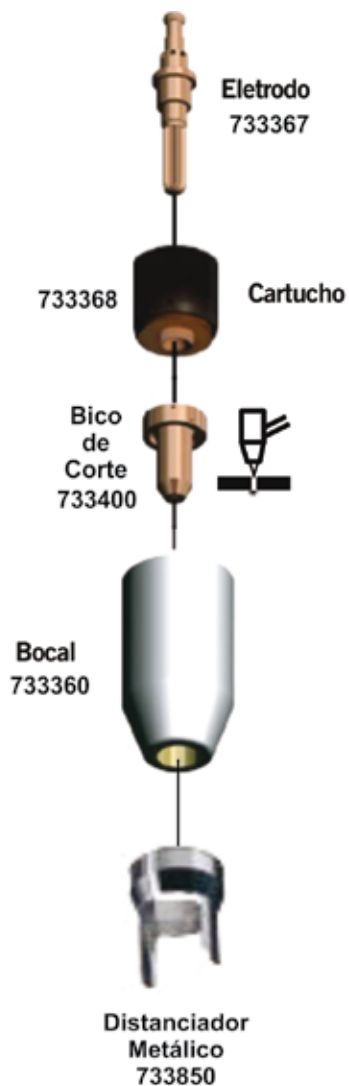

TOCHA AIRJET 82

Para automação é necessário adquirir o Kit Automação.

Equipamento	Código	Composição
Acessórios	0733900	Kit automação: tocha reta 7 metros + placa de interface + cabo interface + clip ôhmico
Acessórios	0733901	Placa de interface AirJet 82/102
Acessórios	0733902	Cabo de interface AirJet 82/102
Acessórios	0733903	Tocha reta 7 metros AirJet 82/102
Acessórios	0733904	Clip ôhmico AirJet 82/102