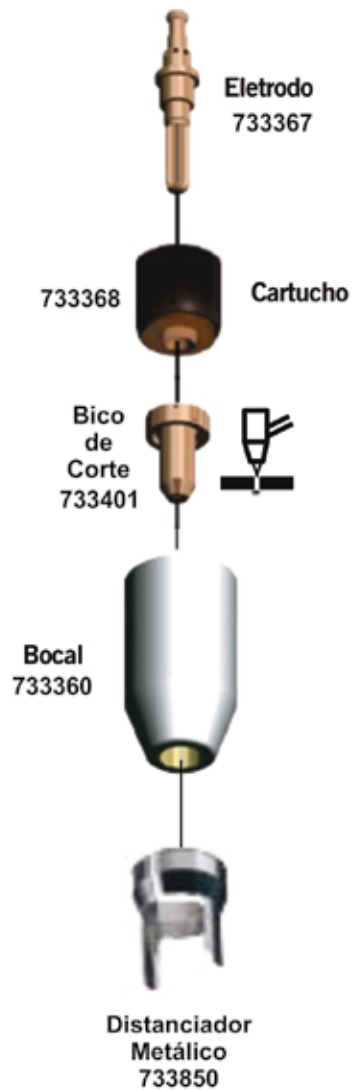

TOCHA AIRJET 102

Para automação é necessário adquirir o Kit Automação.

Equipamento	Código	Composição
Acessórios	0733900	Kit automação: tocha reta 7 metros + placa de interface + cabo interface + clip ôhmico
Acessórios	0733901	Placa de interface AirJet 82/102
Acessórios	0733902	Cabo de interface AirJet 82/102
Acessórios	0733903	Tocha reta 7 metros AirJet 82/102
Acessórios	0733904	Clip ôhmico AirJet 82/102