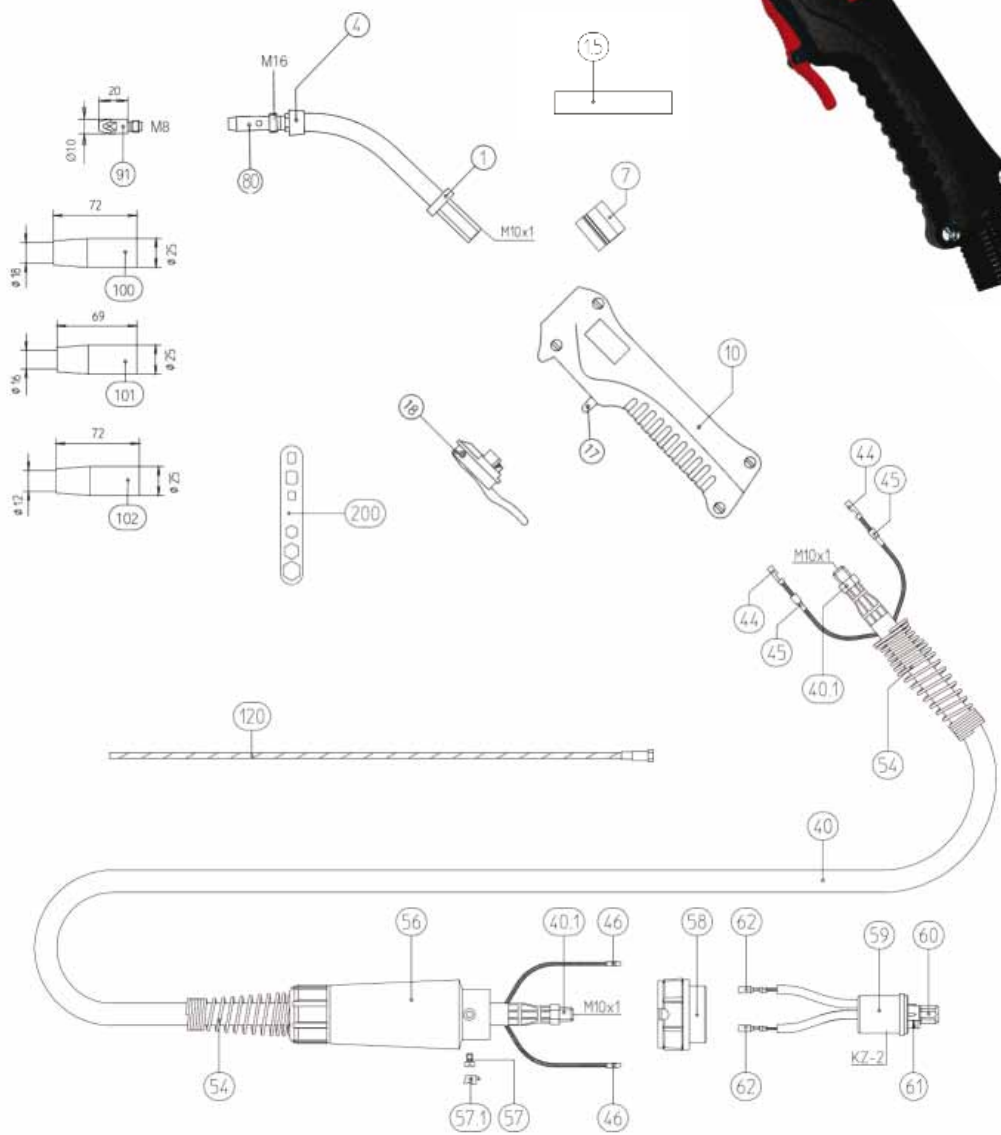

Tipo	Punho/Versão	3,00 metros referência
TMN 301	"S"	0725652

Folheto 01.0 - Rev. 00

	Pos.	Descrição	STD	Especif.	Código Eutectic
<b>Pescoço</b>	1	Pescoço TMN 301			
	1,5	Isolante Pescoço TMN			0725717
	4	Luva Protetora TMN			0726043
	7	Corpo Plástico TMN			
<b>Punho</b>	10	Punho "S" Completo			0726046
	17	Suporte do Gatilho			0726050
	18	Gatilho Punho "S"			0726057
<b>Conjunto de Cabos</b>	40	Monocabo Bikox 3,00		R6	
	40.1	Porca Sextavada M10X1		10 pçs	0726212
	44	Terminal de Fio Chato (Fêmea)		20 pçs	0726279
	45	Tubo Isolante Para Terminal Chato		20 pçs	0726281
	46	Terminal de Fio Redondo (Macho)		20 pçs	0726280
	54	Mola Protetora de Flexão (NA 19 )			0726058
	56	Protetor de Flexão Lado Máquina			0726282
	57	Parafuso Cabeça Cilíndrica M6X6mm		20 pçs	0726285
	57.1	Capa Parafuso		20 pçs	0726283
	58	Porca Acopladora			
	59	Plug Central KZ-2			
	60	Porca Acopladora M10X1			0726286
	61	O-ring 4x1			0726287
62	Terminal de Fio Redondo (Fêmea)			0726284	
<b>Peças de Reposição</b>	80	Porta Bico M8 55mm		10 pçs	0725716
	90	Bico de Contato M8 E-Cu Ø 0,8mm	•	10pçs	0725705
		Bico de Contato M8 E-Cu Ø 0,9mm		10pçs	
		Bico de Contato M8 E-Cu Ø 1,0mm	•	10pçs	0725706
		Bico de Contato M8 E-Cu Ø 1,2mm		10pçs	0725707
		Bico de Contato M8 CuCrZr Ø 8,0mm		10pçs	0726277
		Bico de Contato M8 CuCrZr Ø 0,9mm		10pçs	
		Bico de Contato M8 CuCrZr Ø 1,0mm		10pçs	0726278
		Bico de Contato M8 CuCrZr Ø 1,2mm		10pçs	0725710
	100	Bocal Cônico NA Ø 18,0mm	•	10pçs	0725708
		Bocal Cônico NA Ø 16,0mm		10pçs	0726291
		Bocal Cônico NA Ø 12,0mm		10pçs	0726292
	120	Guia Espiral Azul 1,5/4,5 arame Ø 0,6-0,9mm		3m	
Guia Espiral Vermelha 2,0/4,5 arame Ø 1,0-1,2mm		•	3m	0725713	
200	Chave Universal			0726295	